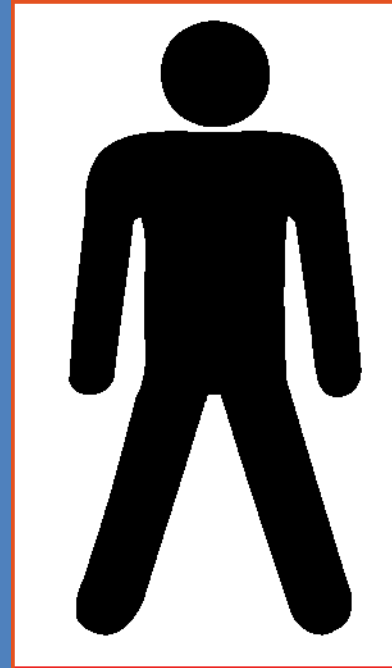

**Größe 1**

**Größe 2**

**Größe 3**

**Tabelle mit Standardgrößen des Auffanggurtes Innovation alpha**

	Größe 1	Größe 2	Größe 3
Körpergröße	S-M	L-XL	XXL-XXXL
Höhe	164-180 cm	175-190 cm	180-196 cm
Brustumfang	86-102 cm	100-120 cm	118-141 cm
Tailenweite	74-95 cm	90-120 cm	115-130 cm
Gewicht	60-78 kg	75-100 kg	95-120 kg