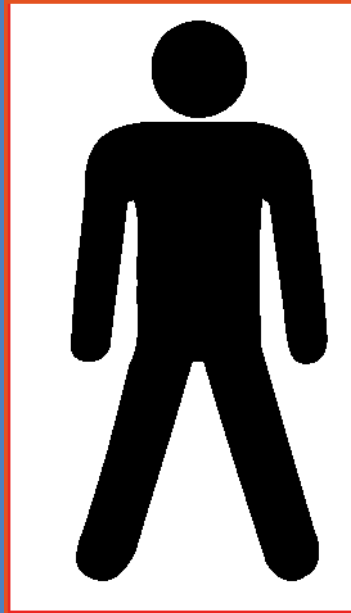

**Größe 1**

**Größe 2**

**Größe 3**

**Tabelle mit Standardgrößen des Auffanggurtes Innovation alpha**

	Größe 1	Größe 2	Größe 3
Körpergröße	S-M	L-XL	XXL-XXXL
Höhe	164-180 cm	175-190 cm	180-196 cm
Brustumfang	86-102 cm	100-120 cm	118-141 cm
Tailenweite	74-95 cm	90-120 cm	115-130 cm
Gewicht	60-78 kg	75-100 kg	95-120 kg